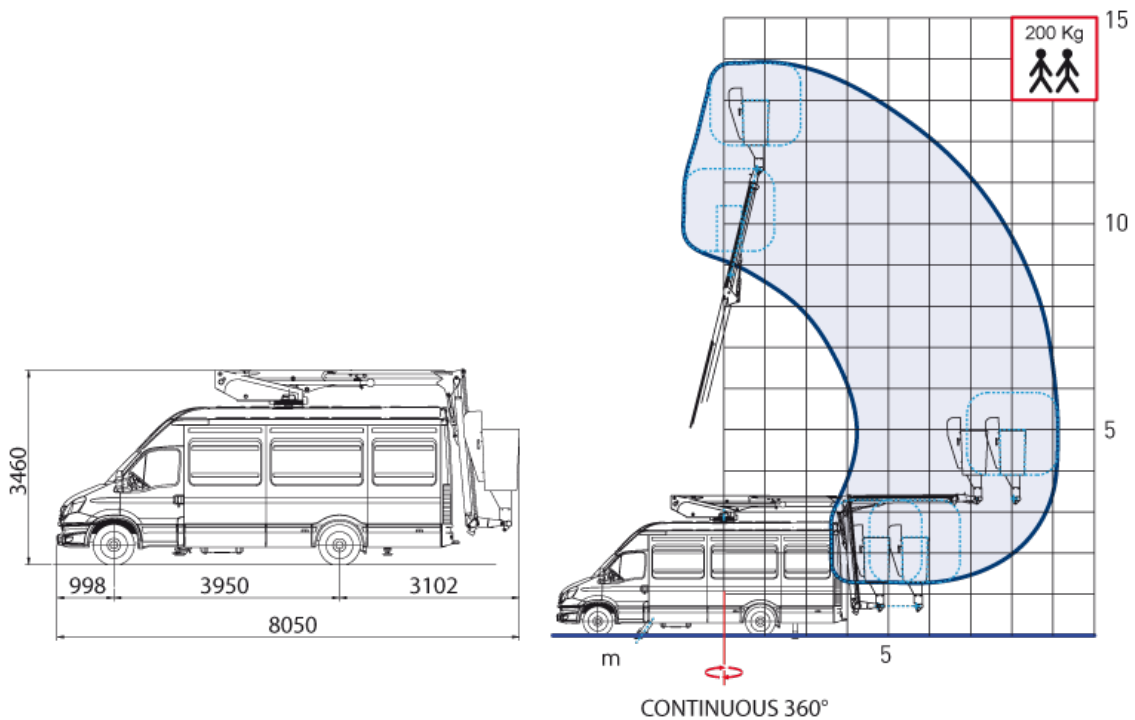

NACELA ARTICULATA PE DUBA 12 metri COMET 12/2/4.5

Aplicatii:

- Lucrari Instalatii electrice si de racire / ventilatie
- Intretinere iluminare stradala
- Curatare fatade
- Toaletare copaci
- Mentenanta cladiri
- Montaj Bannere si reclame luminoase
- Lucrari de reparatii si intretinere la inaltime

Garantie 12 luni

Nacela montata pe autoutilitara	Tip Brat	Inaltimea de lucru (m)	Raza Laterala (m)	Sarcina Max (kg)	Rotatie brat	Dimensiuni Cos (Lxlxh)	Rotire cos
Comet X VAN 12/2/4.5	Brat telescopic	12 metri	4.5m	200 kg	180°	1000 x 700 x 1100mm	90°+ 90°

Nacela PRB montata pe microbuz carosat, prevazut cu bena de incarcare. Aceasta nacela reprezinta solutia ideala pentru echipe de muncitori - in special electricieni sau instalatori care au nevoie de acces la inaltime, dar care in aceleasi timp au nevoie de suprafata de transport - fie pentru materiale de constructii, fie pentru scule. Inaltimea maxima de lucru este de 12m (inaltime platforma 10m). Datorita articulatiei bratului, acesta poate trece peste obstacole aeriene aflate la o inaltime de 5m. Nacela poate ajunge pe laterala la 4.5 metri fata de axul ei - distanta suficienta pentru acces la stalpi de electricitate. Cosul nacelei este din aluminiu, avand dimensiunea de 1000x700x1100 mm. Accesul spre cos este facil. Capacitate de incarcare 200 kg. Autoutilitara asigura un volum mare de incarcare, iar suprafata din bena se poate customiza in functie de