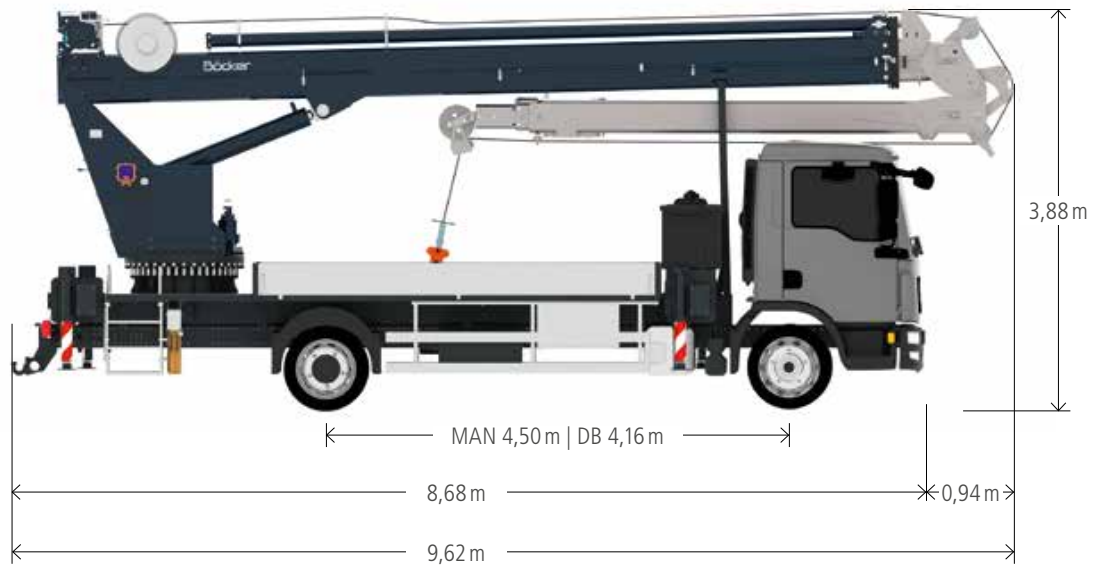

Fahrzeugmaße

Alle Gewichtsangaben in kg.
Meterangaben können geringfügig abweichen.