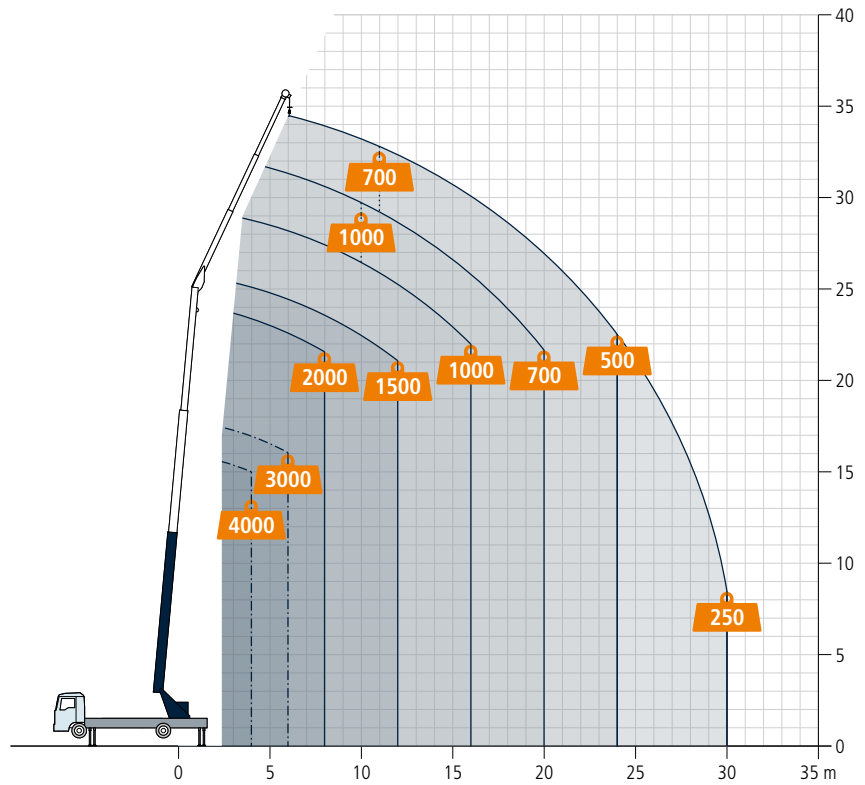

Reichweiten im Kranbetrieb

- Belastung in kg
- Einstrangbetrieb
- Zweistrangbetrieb
- Höherbelastung des Auslegers bei reduzierter Reichweite