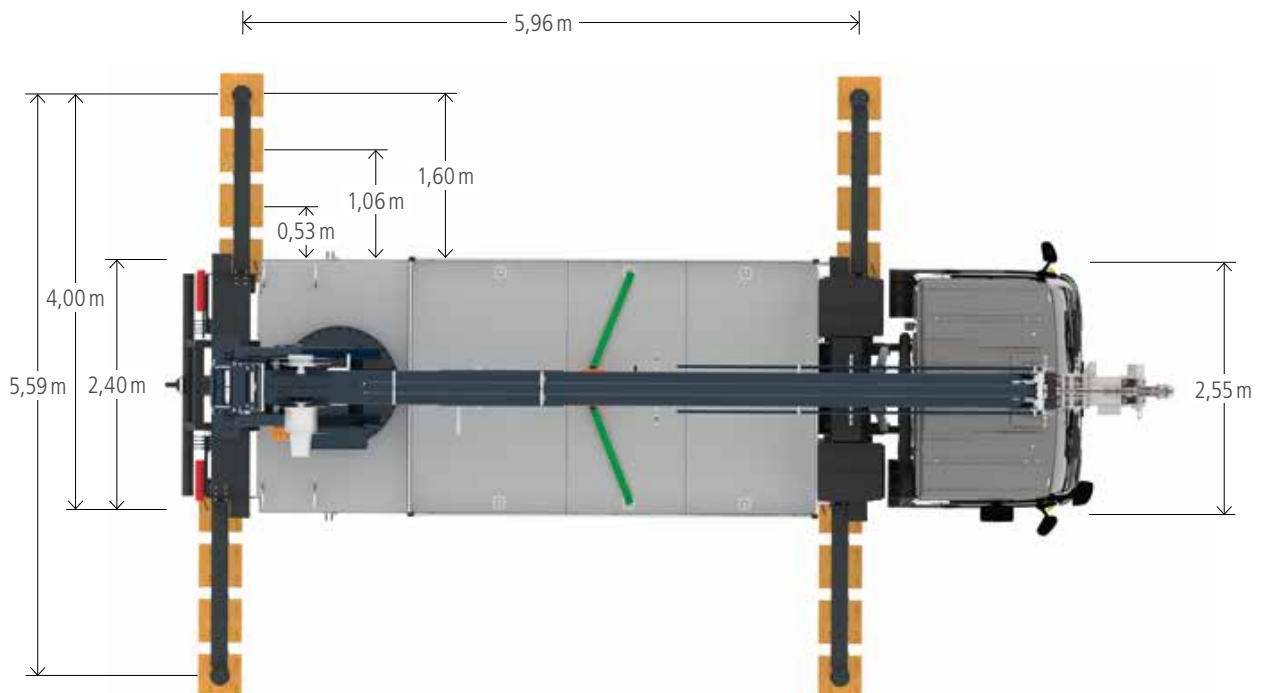

Fahrzeugmaße

Alle Gewichtsangaben in kg.
Meterangaben können geringfügig abweichen.