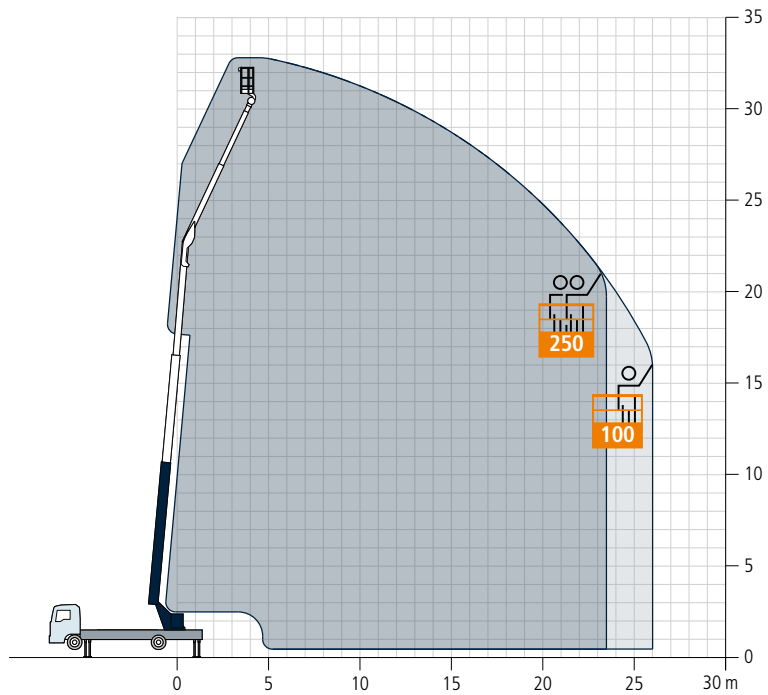

Reichweiten im Bühnenbetrieb

Alle Gewichtsangaben in kg.
Meterangaben können geringfügig abweichen.