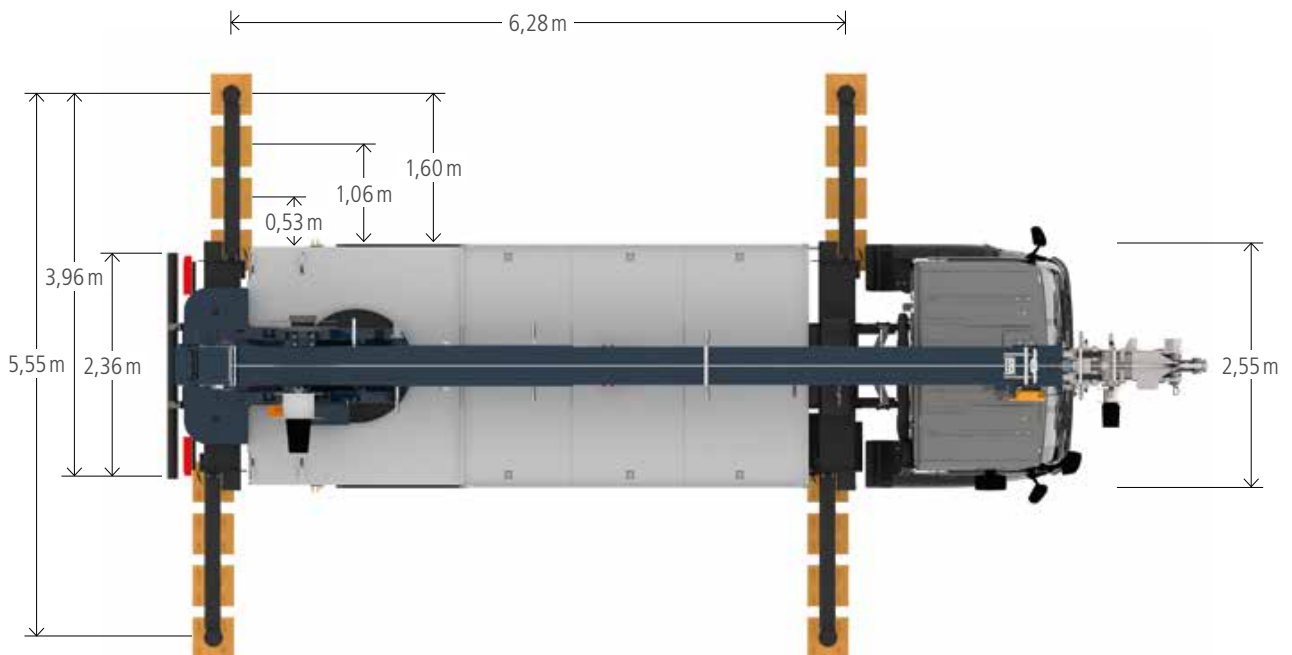

Fahrzeugmaße

Alle Gewichtsangaben in kg.
Meterangaben können geringfügig abweichen.