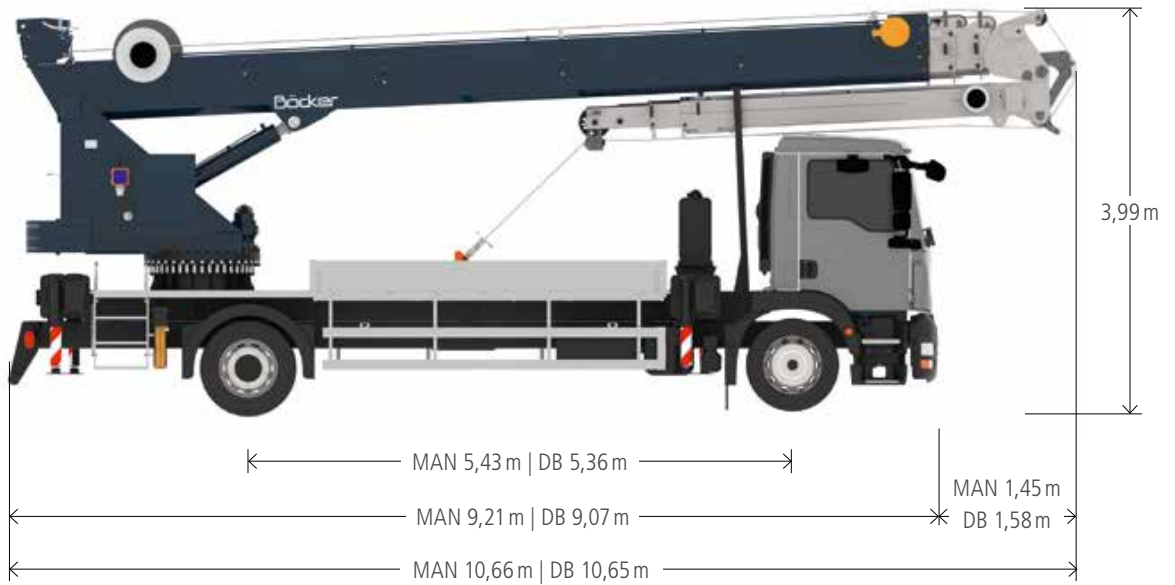

Autokran AK 42/4000

Technische Daten

Zul. Gesamtgewicht (t)	16 / 18
Nutzlast max. (kg)	2.000 (optional 4.000)
Ausfahrlänge max. (m)	42,0
Arbeitshöhe bis zum Ausleger (m)	33,7
Ausleger ausziehbar (m)	4,6 / 6,8 / 9,0
Auslegernutzlast (kg)	2.000 / 1.500 / 800
Hauptmastwinkel (Grad)	87
Auslegerwinkel (Grad)	157
Schwenkbereich (Grad)	+/- 310
Hakengeschwindigkeit (m/min)	50
Reichweite im Kranbetrieb bei 250 kg (m)	35,0 / 32,3
Reichweite im Kranbetrieb bei 500 kg (m)	30,0 / 28,0
Reichweite im Kranbetrieb bei 1 t (m)	22,0 / 21,0
Reichweite im Kranbetrieb bei 2 t (m)	14,0 / 14,0
Reichweite im Kranbetrieb bei 4 t (m)	8,2 / 8,2
Reichweite im Kranbetrieb bei 6 t (m)	-
Reichweite im Kranbetrieb bei 12 t (m)	-
Reichweite im Bühnenbetrieb mit drehbarem Korb (m)	30,2 / 27,5 bei 250 kg 33,0 / 30,0 bei 100 kg
Reichweite im Bühnenbetrieb mit Bügelkorb (m)	30,2 / 27,5 bei 250 kg 33,0 / 30,0 bei 100 kg
Arbeitshöhe mit drehbarem Korb max. (m)	38,1
Arbeitshöhe mit Bügelkorb max. (m)	42,2

Technische Änderungen vorbehalten. Angegebene Werte sind Maximalwerte.

Das Kraftpaket auf einem 15 t-LKW ist mit seiner 2 t-Winde selbst schweren Lasten gewachsen und zeigt seine Stärken in den Reichweiten. Der kompakte Autokran hebt maximale Nutzlasten von 4 t und schafft mit 1.000 kg noch eine Reichweite von 22 m. Mit diesen Leistungsdaten eignet sich der AK 42/4000 daher ideal für den ambitionierten Dachdecker, Zimmermann oder auch Solar- und Metallbauer.

Als vielseitiges Arbeitsgerät ist dieser Kran dank Easy-Lock-System selbstverständlich innerhalb kürzester Zeit zur vollwertigen Arbeitsbühne umgerüstet. Das besonders stabile Alu-Mastpaket gewährleistet jederzeit ein punktgenaues Absetzen der Last.

Böcker
MEIN WEG NACH OBEN

Reichweiten im Kranbetrieb

Reichweiten im Bühnenbetrieb

Alle Gewichtsangaben in kg.
Meterangaben können geringfügig abweichen.

Fahrzeugmaße

Alle Gewichtsangaben in kg.
Meterangaben können geringfügig abweichen.