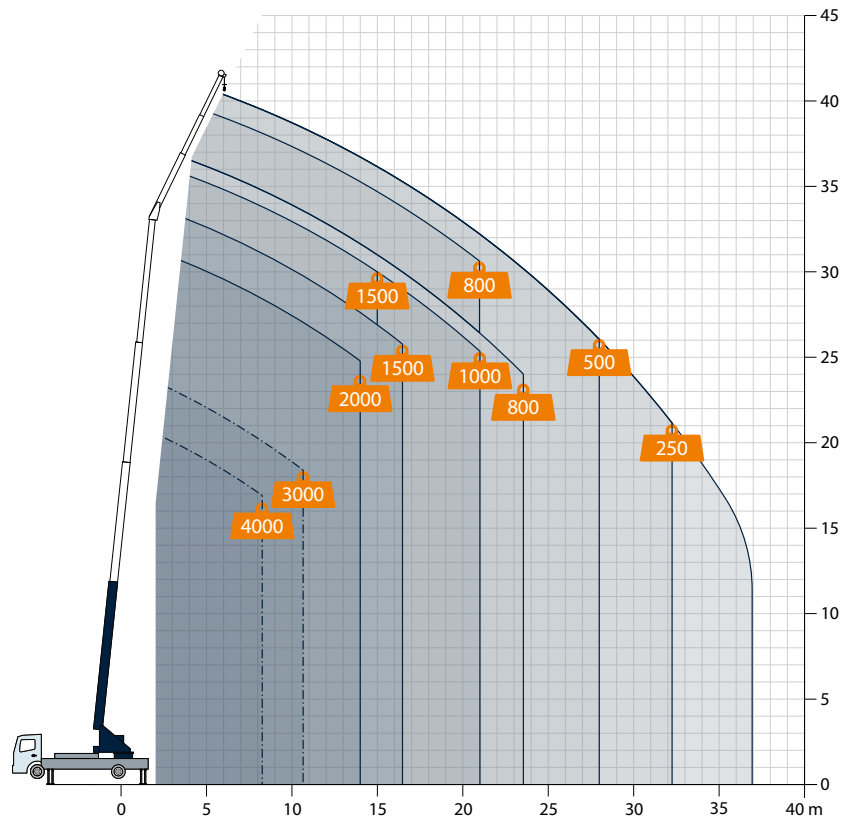

Reichweiten im Kranbetrieb