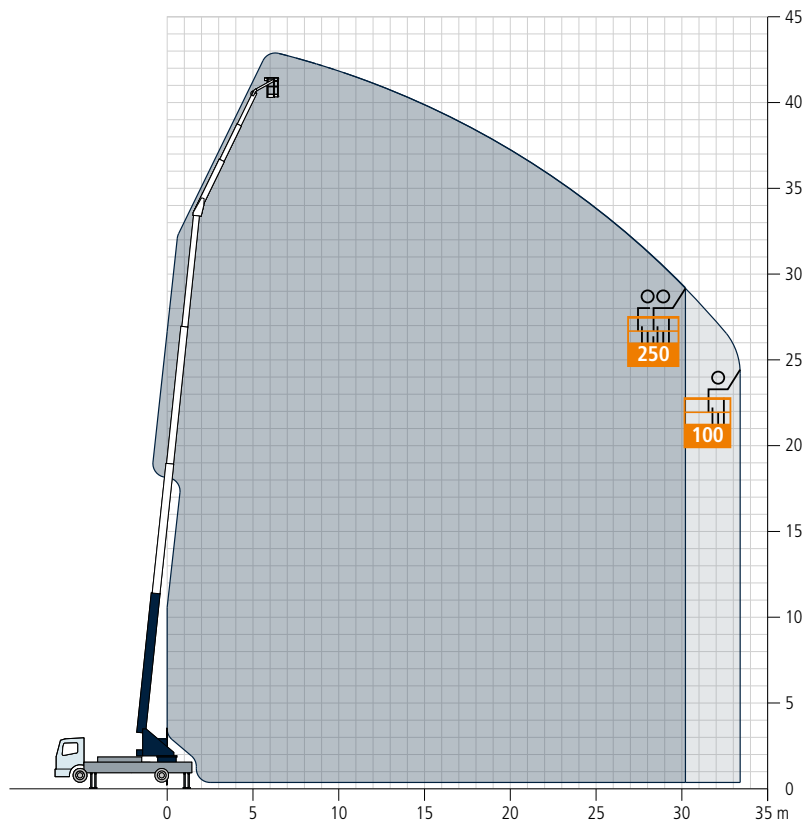

Reichweiten im Bühnenbetrieb

Alle Gewichtsangaben in kg.
Meterangaben können geringfügig abweichen.