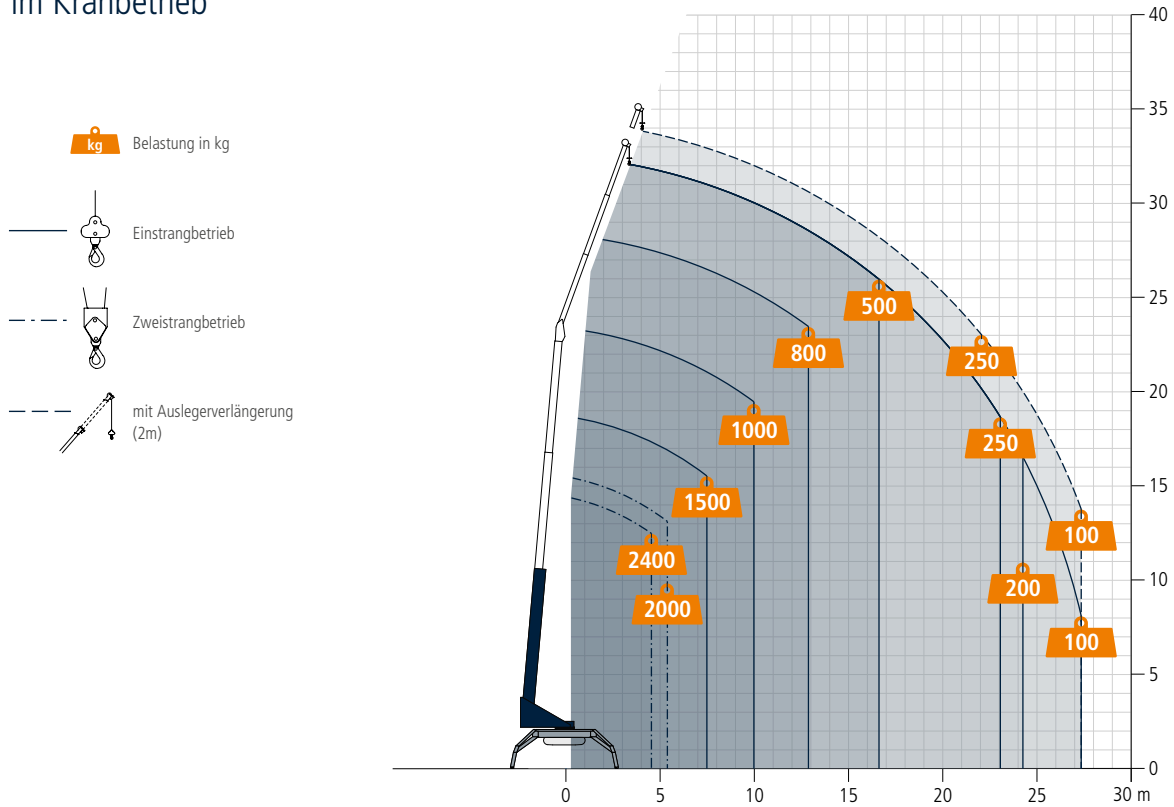

Reichweiten im Kranbetrieb

Reichweiten im Bühnenbetrieb