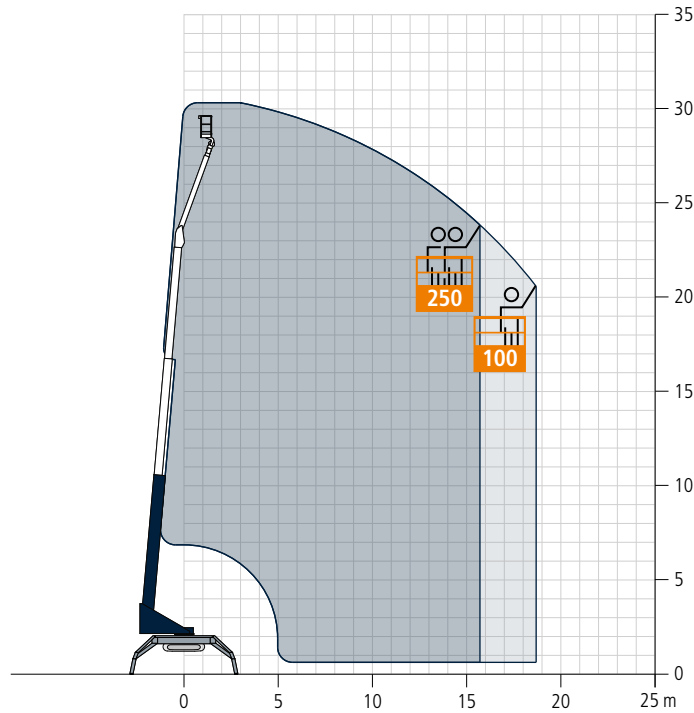

Alle Gewichtsangaben in kg.
Meterangaben können geringfügig abweichen.