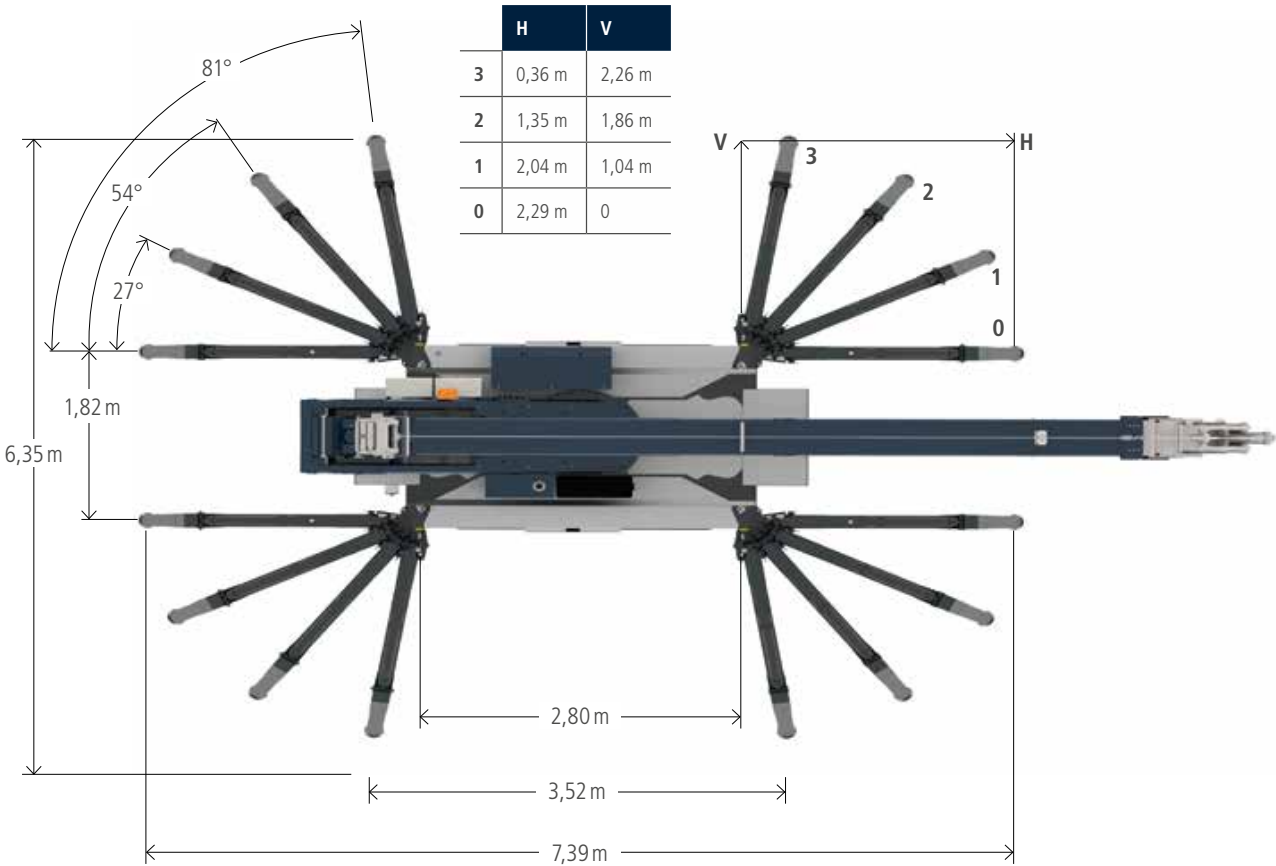

Raupenkran RK 36/2400

Technische Daten

Zul. Gesamtgewicht (t)	4,5
Nutzlast max. (kg)	1.500 (optional 2.400)
Ausfahrlänge max. (m)	34,0 (optional 36,0)
Hakenhöhe max. (m)	32,6 (34,7)
Arbeitshöhe bis zum Ausleger (m)	23,4
Ausleger ausziehbar (m)	4,9 / 8,0 / 11,1 (opt. 13,1)
Auslegernutzlast (kg)	2.400 / 1.500 / 800 / 500 / (250)
Hauptmastwinkel (Grad)	85
Auslegerwinkel (Grad)	162
Schwenkbereich (Grad)	+/- 310
Hakengeschwindigkeit (m/min)	50
Reichweite im Kranbetrieb bei 250 kg	23,1 (23,5)
Reichweite im Kranbetrieb bei 500 kg	16,6
Reichweite im Kranbetrieb bei 800 kg	12,9
Reichweite im Kranbetrieb bei 1 t	10,0
Reichweite im Kranbetrieb bei 1,5 t	7,5
Reichweite im Kranbetrieb bei 2 t	5,4
Reichweite im Bühnenbetrieb bei 250 kg	15,8
Reichweite im Bühnenbetrieb bei 100 kg	18,8
Arbeitshöhe im Bühnenbetrieb max. (m)	30,5

Technische Änderungen vorbehalten. Angegebene Werte sind Maximalwerte.

Mit dem RK 36/2400 bekommen Sie unseren Klassenprimus auf einem vielseitigen Raupenfahrwerk für jeden Untergrund. Dank einer besonders sicheren Traktion und Bodenhaftung sowie gleichmäßiger Verteilung des Bodendrucks kann mit der Böcker Raupe selbst auf Schotter, Sand oder nassweichen Rasenflächen sicher mit Nutzlasten bis zu 2.400 kg gearbeitet werden.

Durch einen kraftvollen Dieselantrieb verfügt der RK 36/2400 in jeder Situation über die notwendigen Leistungsreserven. Um geräusch- und emissionsfreies Arbeiten z.B. in geschlossenen Räumen zu ermöglichen, ist unsere Raupe auf Wunsch mit einem zusätzlichen Elektromotor ausgestattet. Dank Easy-Lock-System ist auch der RK 36/2400 innerhalb kürzester Zeit zur vollwertigen Hubarbeitsbühne umgerüstet.

Böcker
MEIN WEG NACH OBEN

Reichweiten im Kranbetrieb

Reichweiten im Bühnenbetrieb

Alle Gewichtsangaben in kg.
 Meterangaben können geringfügig abweichen.

Fahrzeugmaße

Alle Gewichtsangaben in kg.
Meterangaben können geringfügig abweichen.