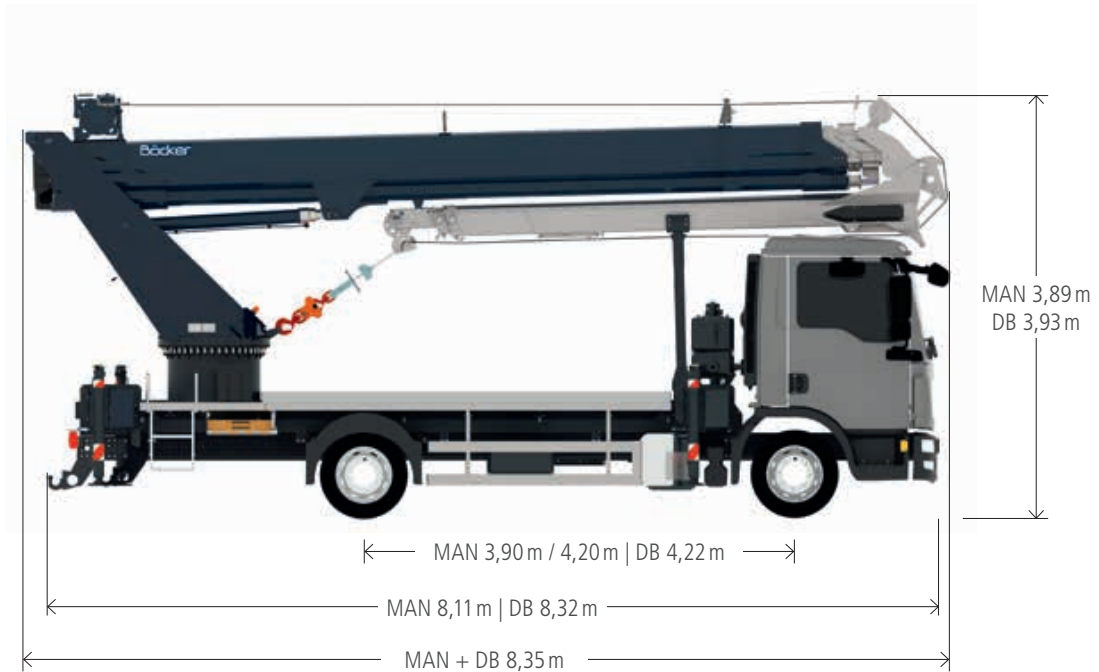

Autokran AK 37/4000

Technische Daten

Zul. Gesamtgewicht (t)	7,49 / 8,6 (8,8)
Nutzlast max. (kg)	2.000 (optional 4.000)
Ausfahrlänge max. (m)	35,0 (optional 37,0)
Arbeitshöhe bis zum Ausleger (m)	23,6
Ausleger ausziehbar (m)	4,9 / 8,0 / 11,1 (opt. 13,1)
Auslegernutzlast (kg)	2.000 / 800 / 500 / (250)
Hauptmastwinkel (Grad)	85
Auslegerwinkel (Grad)	162
Schwenkbereich (Grad)	+/- 310
Hakengeschwindigkeit (m/min)	45
Reichweite im Kranbetrieb bei 250 kg	28,0
Reichweite im Kranbetrieb bei 500 kg	21,0 (22,0 / 450 kg)
Reichweite im Kranbetrieb bei 1 t	14,0
Reichweite im Kranbetrieb bei 2 t	8,0
Reichweite im Kranbetrieb bei 4 t	5,0
Reichweite im Kranbetrieb bei 6 t	-
Reichweite im Kranbetrieb bei 12 t	-
Reichweite im Bühnenbetrieb mit drehbarem Korb (m)	21,1 bei 250 kg 24,0 bei 100 kg
Reichweite im Bühnenbetrieb mit Bügelkorb (m)	22,0 bei 200 kg 24,0 bei 100 kg
Arbeitshöhe mit drehbarem Korb max. (m)	30,5
Arbeitshöhe mit Bügelkorb max. (m)	30,5

Der kompakteste aller Böcker Autokrane kommt ohne überhängende Mastspitze aus und ist daher im gedrängten Großstadtverkehr aber auch beim Aufbau auf beengten Baustellen zweifelsfrei die beste Wahl. Mit 28 m Reichweite bei 250 kg Last erreichen Sie selbst rückwärtige Dach- oder Gebäudeseiten. Und dank des vergleichsweise äußerst geringen Durchschwenkradius sind Einsätze selbst bei einseitiger Abstützung und laufendem Verkehr möglich.

Böcker
MEIN WEG NACH OBEN

Reichweiten im Kranbetrieb

Reichweiten im Bühnenbetrieb

Alle Gewichtsangaben in kg.
Meterangaben können geringfügig abweichen.

Fahrzeugmaße

Alle Gewichtsangaben in kg.
Meterangaben können geringfügig abweichen.