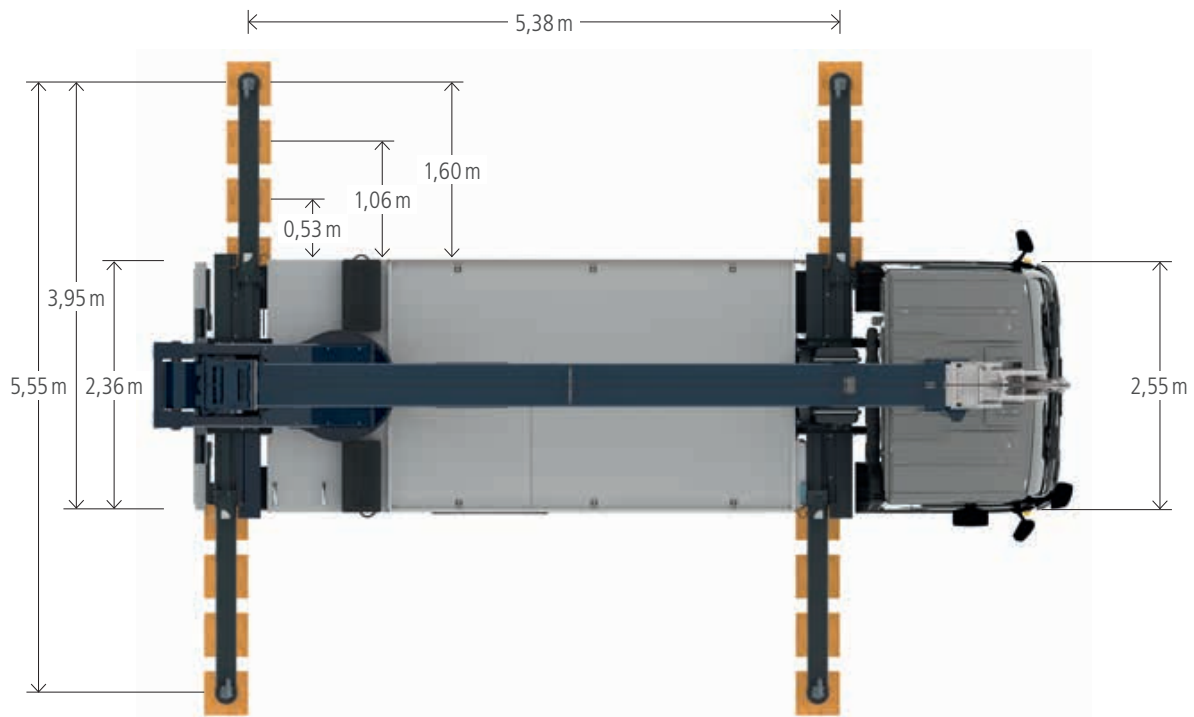

Fahrzeugmaße

Alle Gewichtsangaben in kg.
Meterangaben können geringfügig abweichen.