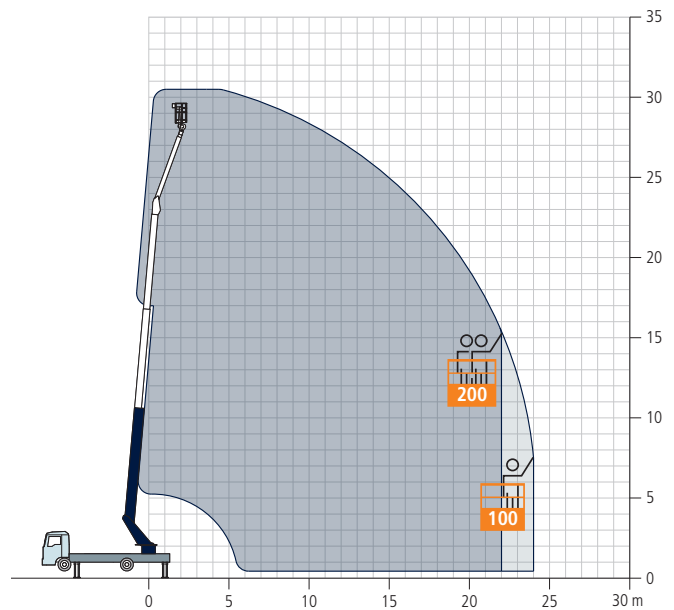

Reichweiten im Bühnenbetrieb

Alle Gewichtsangaben in kg.
Meterangaben können geringfügig abweichen.