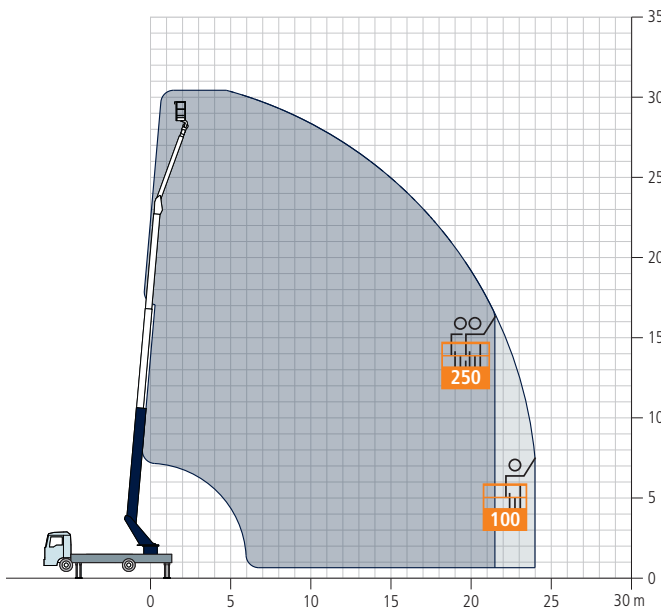

Reichweiten im Bühnenbetrieb

Alle Gewichtsangaben in kg.
Meterangaben können geringfügig abweichen.