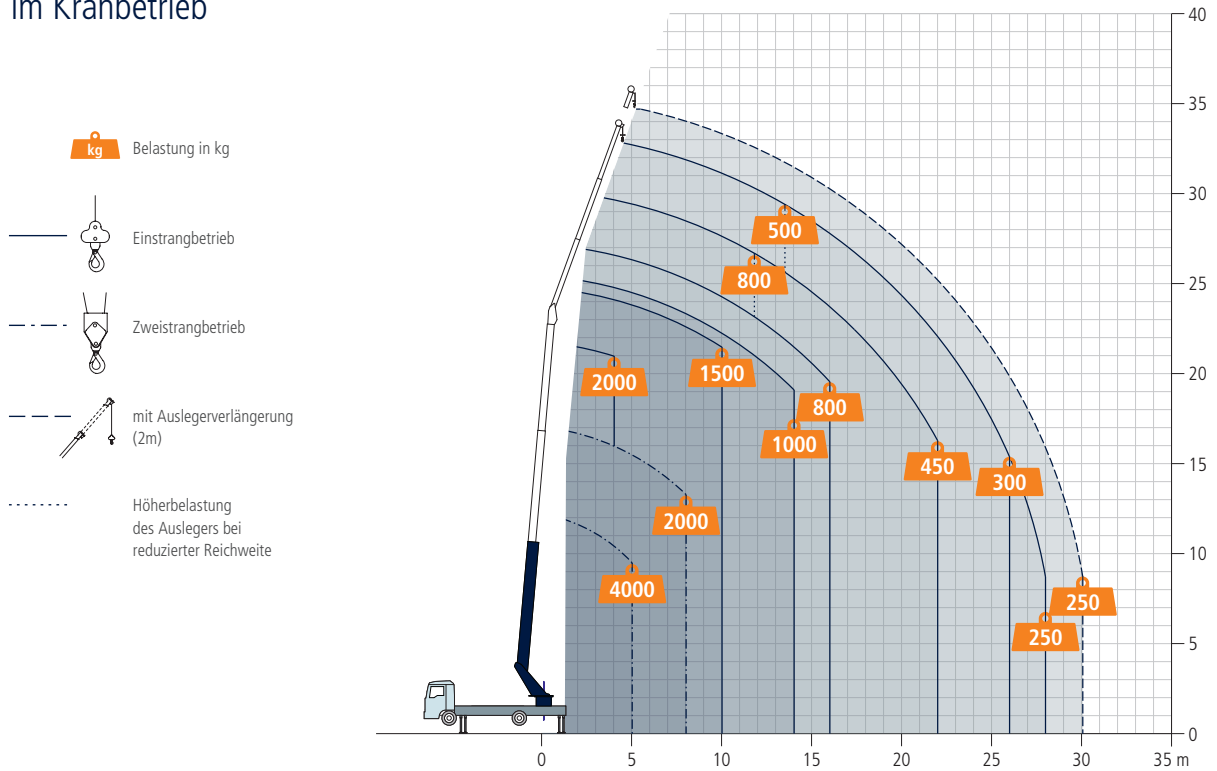

Reichweiten im Kranbetrieb